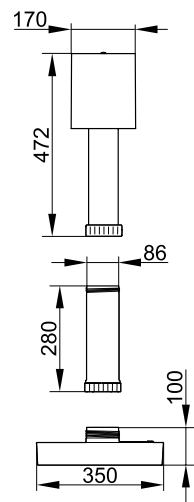

AquaSkim 40