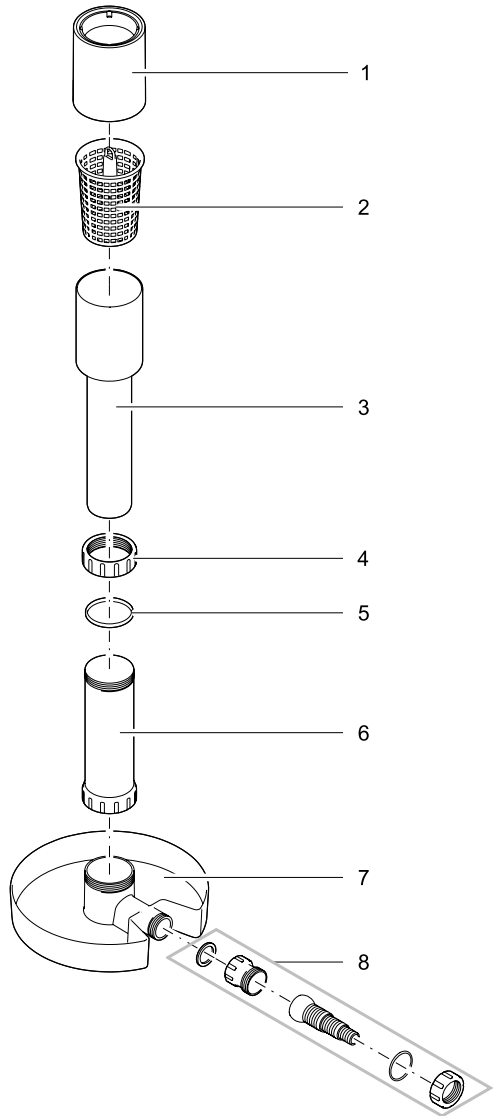

l ≤ 3 m
Ø 1.5"

ASM0006

	[mm]		
AquaSkim	A	B	C
20	min. 850 max. 1070	min. 600 max. 850	min. 370 max. 600
40	min. 880 max. 1100	min. 630 max. 880	min. 380 max. 630
	 ID 35262		

AquaSkim	x	y
20	60 mm	± 50 mm
40	75 mm	± 60 mm

ASM0004

Pos.	AquaSkim	
	20	40
1	21110	33284
2	21109	33285
3	21111	35263
4	35264	35264
5	26737	26737
6	35262	35262
7	27027	27027
8	35304	35304

ASM0005