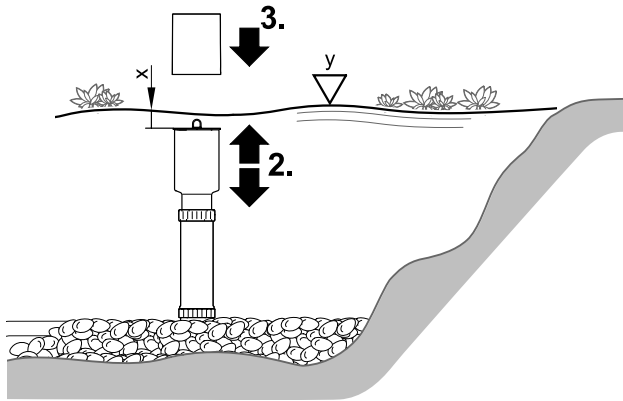

l ≤ 3 m
Ø 1.5"

ASM0006

	[mm]		
AquaSkim	A	B	C
20	min. 850 max. 1070	min. 600 max. 850	min. 370 max. 600
40	min. 880 max. 1100	min. 630 max. 880	min. 380 max. 630
	 ID 35262		

AquaSkim	x	y
20	60 mm	± 50 mm
40	75 mm	± 60 mm

ASM0004

Pos.	AquaSkim	
	20	40
1	21110	33284
2	21109	33285
3	21111	35263
4	35264	35264
5	26737	26737
6	35262	35262
7	27027	27027
8	35304	35304

ASM0005