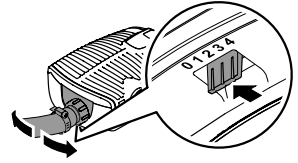

l ≤ 3 m
Ø 1.5"

ASM0006

	[mm]		
AquaSkim	A	B	C
20	min. 850 max. 1070	min. 600 max. 850	min. 370 max. 600
40	min. 880 max. 1100	min. 630 max. 880	min. 380 max. 630
	 ID 35262		

AquaSkim	x	y
20	60 mm	± 50 mm
40	75 mm	± 60 mm