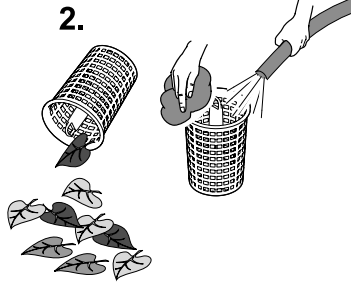

l ≤ 3 m
Ø 1.5"

ASM0006

	[mm]		
AquaSkim	A	B	C
20	min. 850 max. 1070	min. 600 max. 850	min. 370 max. 600
40	min. 880 max. 1100	min. 630 max. 880	min. 380 max. 630
	 ID 35262		

AquaSkim	x	y
20	60 mm	± 50 mm
40	75 mm	± 60 mm

ASM0004

Pos.	AquaSkim	
	20	40
1	21110	33284
2	21109	33285
3	21111	35263
4	35264	35264
5	26737	26737
6	35262	35262
7	27027	27027
8	35304	35304

ASM0005