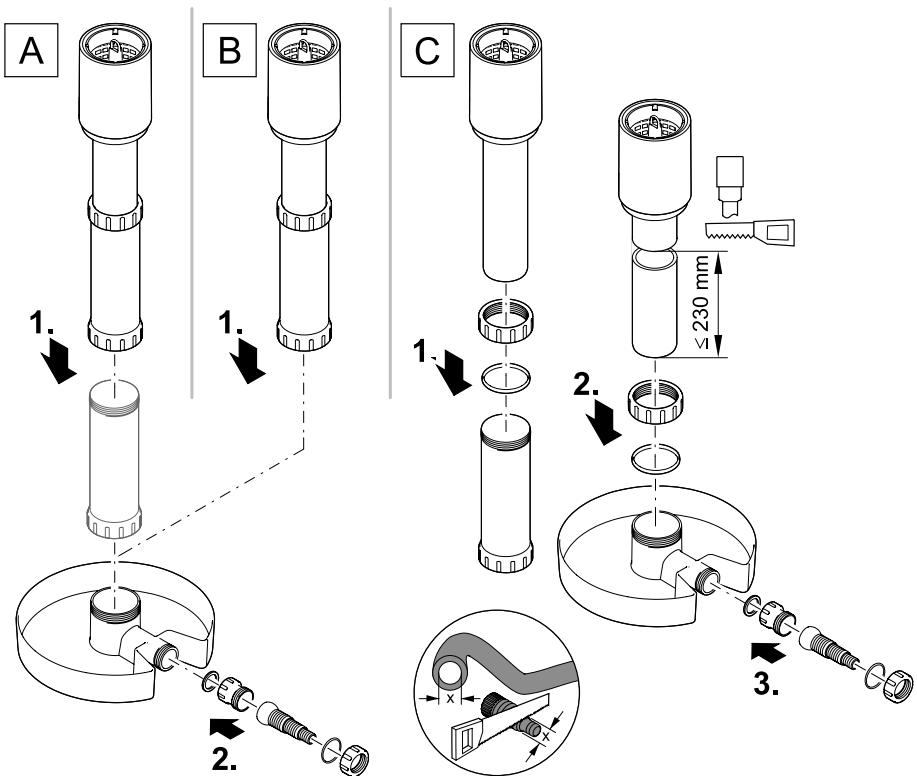

l ≤ 3 m
Ø 1.5"

ASM0006

	[mm]		
AquaSkim	A	B	C
20	min. 850 max. 1070	min. 600 max. 850	min. 370 max. 600
40	min. 880 max. 1100	min. 630 max. 880	min. 380 max. 630
	 ID 35262		

AquaSkim	x	y
20	60 mm	± 50 mm
40	75 mm	± 60 mm