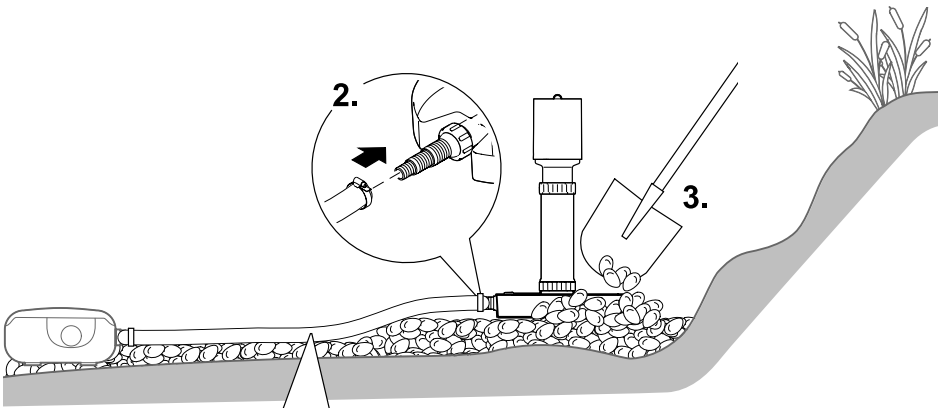

l ≤ 3 m
Ø 1.5"

ASM0006

	[mm]		
AquaSkim	A	B	C
20	min. 850 max. 1070	min. 600 max. 850	min. 370 max. 600
40	min. 880 max. 1100	min. 630 max. 880	min. 380 max. 630
	 ID 35262		

AquaSkim	x	y
20	60 mm	± 50 mm
40	75 mm	± 60 mm