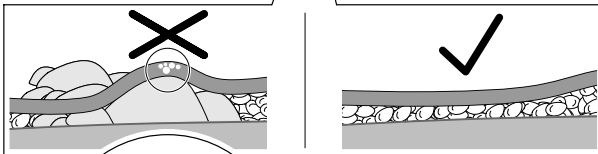

l ≤ 3 m
Ø 1.5"

ASM0006

	[mm]		
AquaSkim	A	B	C
20	min. 850 max. 1070	min. 600 max. 850	min. 370 max. 600
40	min. 880 max. 1100	min. 630 max. 880	min. 380 max. 630
	 ID 35262		

AquaSkim	x	y
20	60 mm	± 50 mm
40	75 mm	± 60 mm