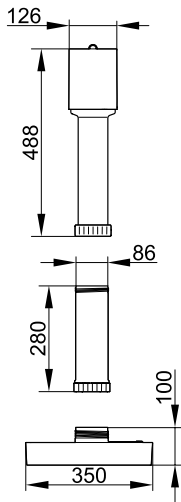

AquaSkim 20

AquaSkim 40

ASM0001

AquaSkim		20	40	
 m²		20 m²	40 m²	
		2000-6000 l/h	6000-16000 l/h	
AquaMax Eco	Premium	4000	3, 4	
		6000	2, 3, 4	
		8000	1, 2, 3	
		10000	1, 2	
		12000	–	
		16000	–	
	Twin	20000	–	min. 50 %
		30000	–	min. 50 %

l ≤ 3 m
Ø 1.5"

ASM0006

	[mm]		
AquaSkim	A	B	C
20	min. 850 max. 1070	min. 600 max. 850	min. 370 max. 600
40	min. 880 max. 1100	min. 630 max. 880	min. 380 max. 630
	 ID 35262		

AquaSkim	x	y
20	60 mm	± 50 mm
40	75 mm	± 60 mm

ASM0004

Pos.	AquaSkim	
	20	40
1	21110	33284
2	21109	33285
3	21111	35263
4	35264	35264
5	26737	26737
6	35262	35262
7	27027	27027
8	35304	35304

ASM0005