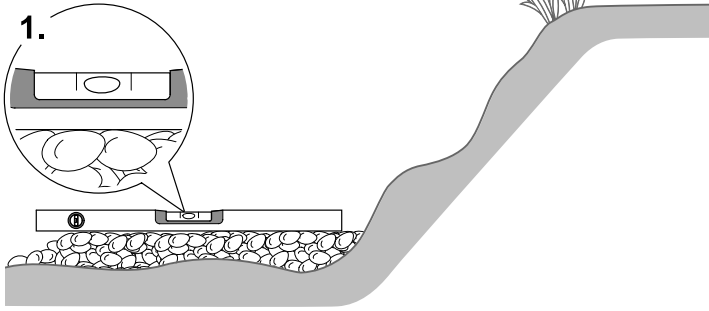

l ≤ 3 m
Ø 1.5"

ASM0006

	[mm]		
AquaSkim	A	B	C
20	min. 850 max. 1070	min. 600 max. 850	min. 370 max. 600
40	min. 880 max. 1100	min. 630 max. 880	min. 380 max. 630
	 ID 35262		

AquaSkim	x	y
20	60 mm	± 50 mm
40	75 mm	± 60 mm