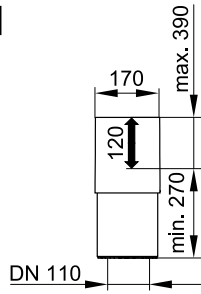

[mm]

m² 40 m²

6000-16000 l/h

ASM0007

Pos.	AquaSkim Gravity
1	33284
2	33285
3	20938

ASM0009