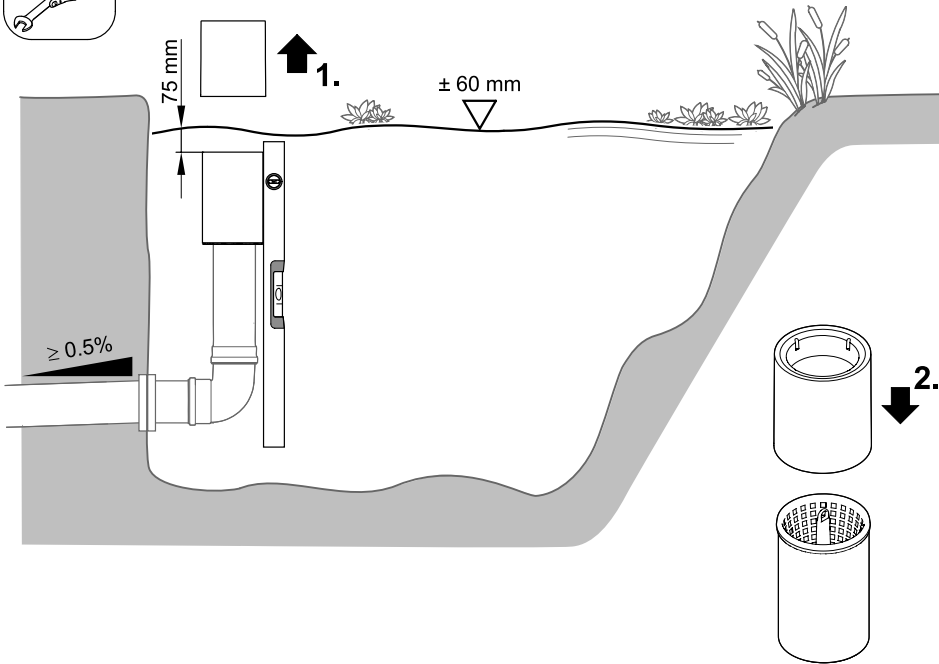

[mm]

m² 40 m²

6000-16000 l/h

ASM0007

Pos.	AquaSkim Gravity
1	33284
2	33285
3	20938

ASM0009