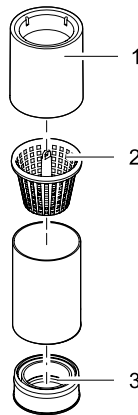

[mm]

m² 40 m²

6000-16000 l/h

ASM0007

Pos.	AquaSkim Gravity
1	33284
2	33285
3	20938

ASM0009