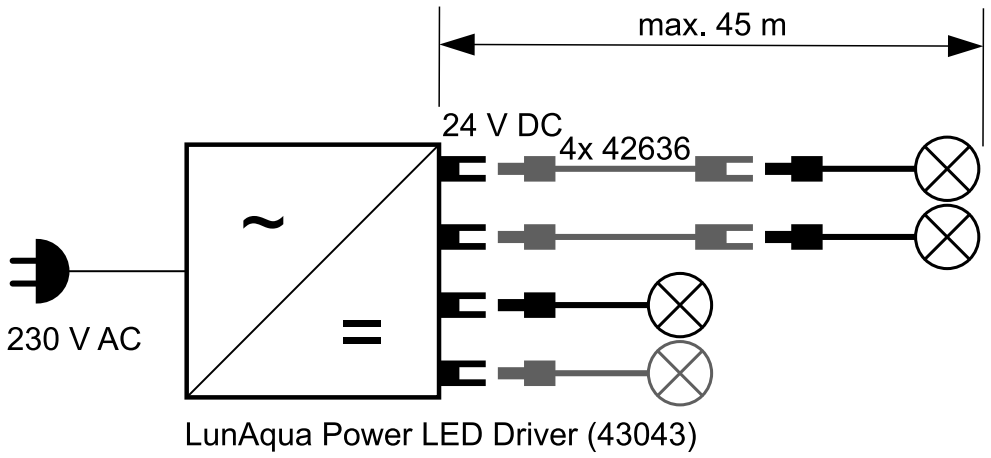

LunAqua Power LED Cable 10 m

DE	Gebrauchsanleitung
EN	Operating instructions
FR	Notice d'emploi
NL	Gebruiksaanwijzing
ES	Instrucciones de uso
PT	Instruções de uso
IT	Istruzioni d'uso
DA	Brugsanvisning
NO	Bruksanvisning
SV	Bruksanvisning
FI	Käyttöohje
HU	Használati útmutató
PL	Instrukcja użytkowania
CS	Návod k použití
SK	Návod na použitie
SL	Navodila za uporabo
HR	Uputa o upotrebi
RO	Instrucțiuni de folosință
BG	Упътване за употреба
UK	Посібник з експлуатації
RU	Руководство по эксплуатации
CN	使用说明书