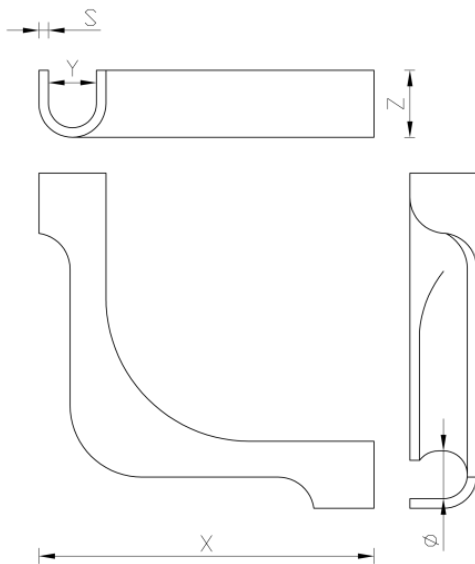

MAGNUM Bochtondersteuning

Verlegsystemen en toebehoren

90°C bochtondersteuning houdt de verwarmingsbuizen in een hoek van 90°C en stelt u in staat om de buizen makkelijk en snel te verwerken. Deze ondersteuning is zeer geschikt om buizen in hoeken te ondersteunen bij installatie in plafonds, vloeren of ondersteuning vanaf de verdeler van het vloerverwarmingssysteem.

Specificaties

Diameter	14 - 17 mm 18 - 20 mm
Afmetingen	125 x 17 x 25 mm 140 x 20 x 39 mm
Gewicht	37 g 45 g
Materiaal	PA 6 met glasvezel
Werktemperatuur	0°C - 65°C
Garantie	2 jaar

Art.nr.	Omschrijving	Afmetingen
W90113	90°C Bochtondersteuning	Buismaat ø 14 - 17 mm 2 stuks
W90114	90°C Bochtondersteuning	Buismaat ø 18 - 20 mm 2 stuks